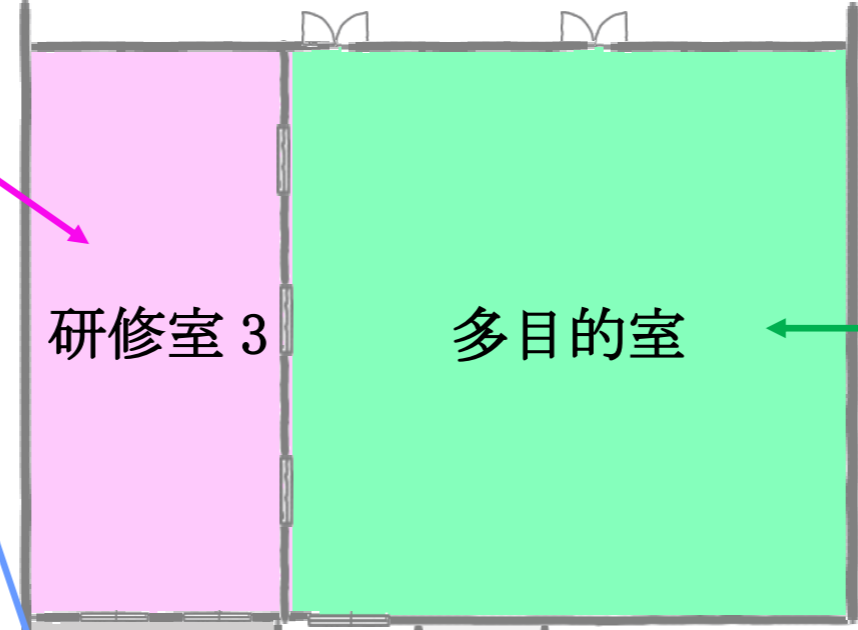

研修室 3 (発表)

18日(土)10:10~14:50
19日(日)10:00~14:50
※プログラムは裏面にあります

ロビー (作品展示、体験受付)

- ・ポール de 歩こうノルディック・ウォーク (体験受付)
- ・スーパーボールすくい 1回100円
- ・塗り絵体験

講座室 2 (作品展示)

- ・さくやこのはな
- ・古布歩っ歩 A
- ・新日本婦人の会岸和田支部
- ・パソコンネットクラブ
- ・着物サロン
- ・パソコンクラブキータッチ
- ・着付けクラブ
- ・大人の塗り絵
- ・きしわだ女性史の会
- ・大阪友の会泉南方面

講座室 3

休憩室

講座室 1 科学実験教室

19日(日)13:30~14:15
対象:小学生 定員:先着10人
受付:10:00~ 事務所

多目的室 (活動紹介・作品展示)

- ・自分育てサークル〈Future〉
- ・ファミリーヨガクラブ
- ・気功クラブ
- ・着物サロン
- ・岸和田市民劇団「ばらとくす」
- ・初心者パソコン教室
- ・アングル
- ・異文化に親しむ会ダ・カーポ
- ・写真クラブ「山吹」
- ・すずらんの会
- ・レインボーカフェ in 岸和田 (販売あり)
- 18日(土)11:00~15:30 (模擬店)
- さかなつり・わなざ 1回50円
- ・パッチワークすみれ
- ・古布衣服
- ・絵手紙クラブ
- ・大宮女性学級
- ・スマホクラブ大宮 B
- ・パソコンクラブ A
- ・パソコンクラブ B